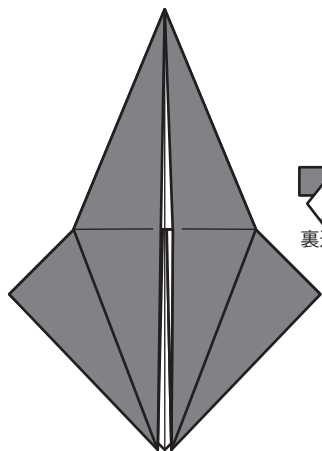

# 折鶴 Crane

折り図：竹内ケイ

Diagrams: TAKEUCHI Kei

オリスジを付ける

裏返す

オリスジを付ける

ポケットを拡げる

途中の図

裏返す

5と同じように

拡大

オリスジを付ける

オリスジを付ける

上へ持ち上げながら

途中の図

7~9と同じように

裏も同じように

中割り折り

中割り折り

翼を広げる

完成