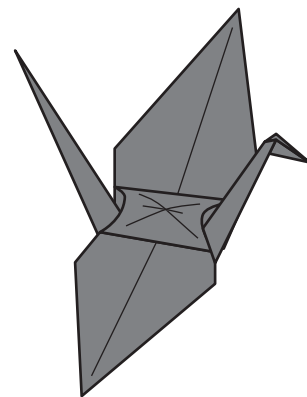

# 折鶴 Crane

折り図：竹内ケイ

Diagrams: TAKEUCHI Kei

オリスジを付ける

裏返す

オリスジを付ける

ポケットを拡げる

途中の図

裏返す

5と同じように

拡大

オリスジを付ける

オリスジを付ける

上へ持ち上げながら

途中の図

7~9と同じように

裏も同じように

中割り折り

中割り折り

翼を広げる

完成