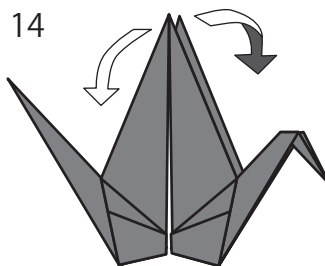

# 折鶴 Crane

折り図：竹内ケイ

Diagrams: TAKEUCHI Kei

オリスジを付ける

裏返す

オリスジを付ける

ポケットを拡げる

途中の図

裏返す

5と同じように

拡大

オリスジを付ける

オリスジを付ける

上へ持ち上げながら

途中の図

7~9と同じように

裏も同じように

中割り折り

中割り折り

翼を広げる

完成