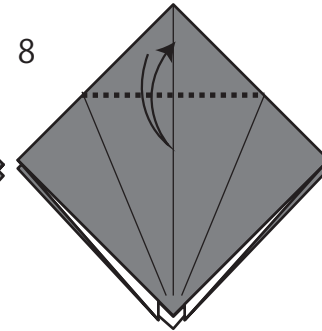

# 折鶴 Crane

折り図：竹内ケイ

Diagrams: TAKEUCHI Kei

オリスジを付ける

裏返す

オリスジを付ける

ポケットを拡げる

途中の図

裏返す

5と同じように

拡大

オリスジを付ける

オリスジを付ける

上へ持ち上げながら

途中の図

7~9と同じように

裏も同じように

中割り折り

中割り折り

翼を広げる

完成