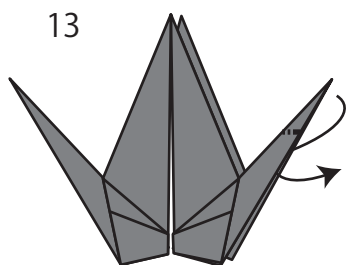

# 折鶴 Crane

折り図：竹内ケイ

Diagrams: TAKEUCHI Kei

オリスジを付ける

裏返す

オリスジを付ける

ポケットを拡げる

途中の図

裏返す

5と同じように

拡大

オリスジを付ける

オリスジを付ける

上へ持ち上げながら

途中の図

7~9と同じように

裏も同じように

中割り折り

中割り折り

翼を広げる

完成