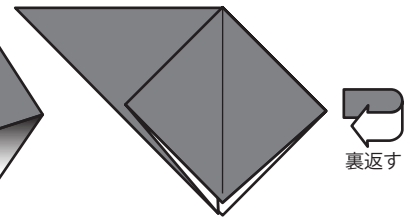

# 折鶴 Crane

折り図：竹内ケイ

Diagrams: TAKEUCHI Kei

オリスジを付ける

裏返す

オリスジを付ける

ポケットを拡げる

途中の図

裏返す

5と同じように

拡大

オリスジを付ける

オリスジを付ける

上へ持ち上げながら

途中の図

7~9と同じように

裏も同じように

中割り折り

中割り折り

翼を広げる

完成