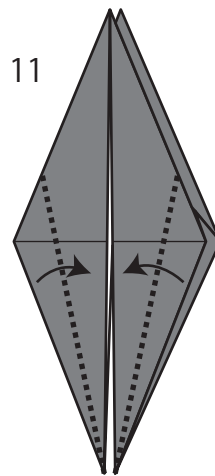

# 折鶴 Crane

折り図：竹内ケイ

Diagrams: TAKEUCHI Kei

オリスジを付ける

裏返す

オリスジを付ける

ポケットを拡げる

途中の図

裏返す

5と同じように

拡大

オリスジを付ける

オリスジを付ける

上へ持ち上げながら

途中の図

7~9と同じように

裏も同じように

中割り折り

中割り折り

翼を広げる

完成