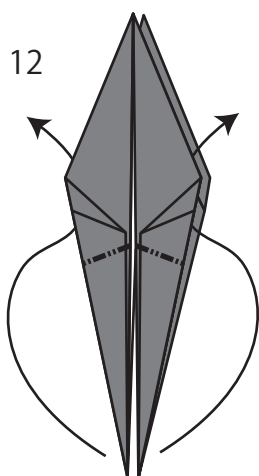

# 折鶴 Crane

折り図：竹内ケイ

Diagrams: TAKEUCHI Kei

オリスジを付ける

裏返す

オリスジを付ける

ポケットを拡げる

途中の図

裏返す

5と同じように

拡大

オリスジを付ける

オリスジを付ける

上へ持ち上げながら

途中の図

7~9と同じように

裏も同じように

中割り折り

中割り折り

翼を広げる

完成