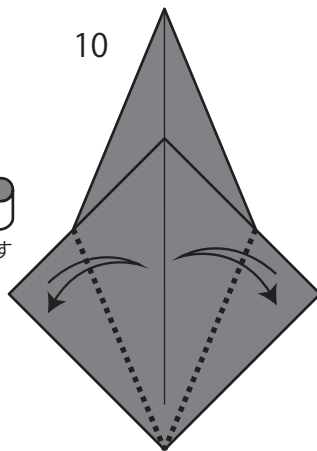

# 折鶴 Crane

折り図：竹内ケイ

Diagrams: TAKEUCHI Kei

オリスジを付ける

裏返す

オリスジを付ける

ポケットを拡げる

途中の図

裏返す

5と同じように

拡大

オリスジを付ける

オリスジを付ける

上へ持ち上げながら

途中の図

7~9と同じように

裏も同じように

中割り折り

中割り折り

翼を広げる

完成