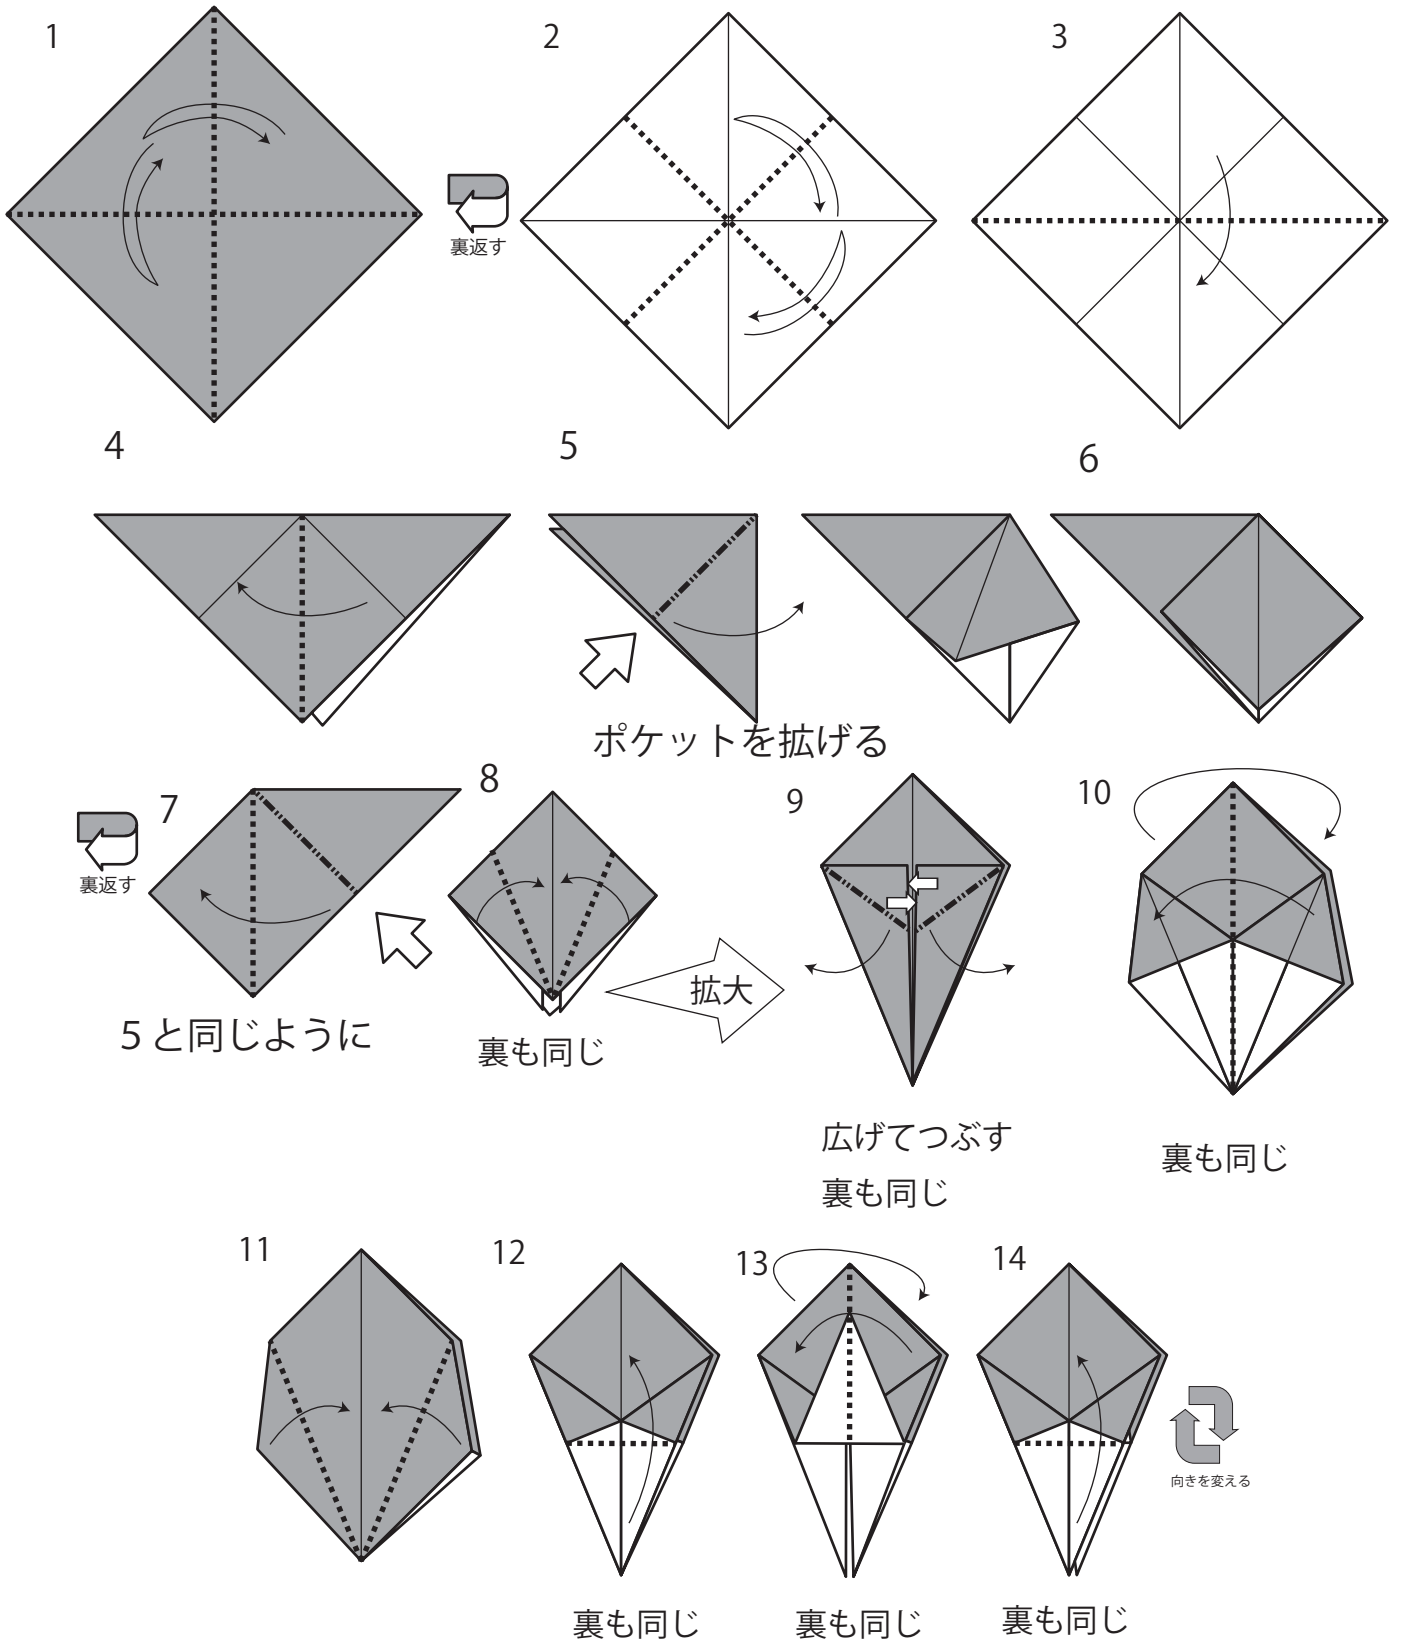

角香箱

竹内 啓

15

広げて立体的にする

完成